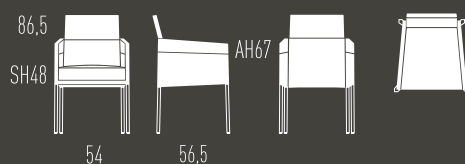

That is what makes it the most successful KFF model worldwide.

STÜHLE
CHAIRS

TEXAS

Stuhl | Chair

Polsterstuhl mit und ohne Armlehne. Gestell Stahlrohr quadratisch. Alternativ mit bezogenen Gestellbeinen. Sitz, Rücken und Seitenteile gepolstert und bezogen. Kontrastnähte. Armlehnmodell mit losem Sitzkissen. Kunststoffgleiter (Fitzgleiter optional). Ausführungen gemäß Preisliste.

Upholstered chair with or without armrests. Square tubular steel frame. Alternatively available with legs of frame covered. Seat, back and sides upholstered and covered. Contrasting seams. Armrest model with loose seat pad. Plastic gliders (felt gliders optional). Design options as per pricelist.

TEXAS

Stuhl XXL | Chair XXL

Polsterstuhl mit Armlehne. Gestell Stahlrohr quadratisch. Alternativ mit bezogenen Gestellbeinen. Sitz, Rücken und Seitenteile gepolstert und bezogen. Kontrastnähte. Loses Sitzkissen. Kunststoffgleiter (Filzgleiter optional). Ausführungen gemäß Preisliste.