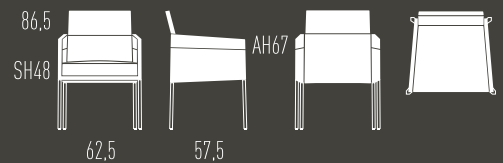

That is what makes it the most successful KFF model worldwide.

STÜHLE
CHAIRS

TEXAS

Stuhl | Chair

Polsterstuhl mit und ohne Armlehne. Gestell Stahlrohr quadratisch. Alternativ mit bezogenen Gestellbeinen. Sitz, Rücken und Seitenteile gepolstert und bezogen. Kontrastnähte. Armlehnmodell mit losem Sitzkissen. Kunststoffgleiter (Fitzgleiter optional). Ausführungen gemäß Preisliste.

Upholstered chair with or without armrests. Square tubular steel frame. Alternatively available with legs of frame covered. Seat, back and sides upholstered and covered. Contrasting seams. Armrest model with loose seat pad. Plastic gliders (felt gliders optional). Design options as per pricelist.

TEXAS

Stuhl XXL | Chair XXL

Polsterstuhl mit Armlehne. Gestell Stahlrohr quadratisch. Alternativ mit bezogenen Gestellbeinen. Sitz, Rücken und Seitenteile gepolstert und bezogen. Kontrastnähte. Loses Sitzkissen. Kunststoffgleiter (Filzgleiter optional). Ausführungen gemäß Preisliste.