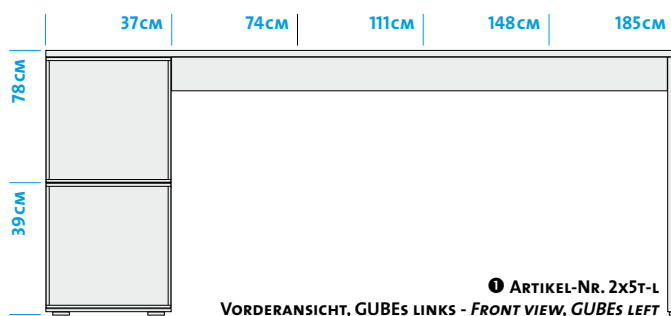

Unverbindliche Preisempfehlung in Euro inkl. 19% MwSt (Stand 01.04.2009). Alle angegebenen Maße und Preise ohne Gewähr.

The shown sales units contain plug-ins at the owners expense. The description refers to the sales unit without plug-ins. The GUBE basic module can be expanded by GUBE plug-ins anytime with tools not required.

Recommended retail price in Euro incl. 19% VAT (as at 01.04.2009) All specified sales prices and dimensions without liability.

Artikelnummern - Article numbers

MDF natur - MDF <i>nature</i> ①	Nr. 2x5t-l-n
MDF weiß - MDF <i>white</i> ①	Nr. 2x5t-l-w
MDF schwarz - MDF <i>black</i> ①	Nr. 2x5t-l-s
MDF natur - MDF <i>nature</i> ②	Nr. 2x5t-r-n
MDF weiß - MDF <i>white</i> ②	Nr. 2x5t-r-w
MDF schwarz - MDF <i>black</i> ②	Nr. 252t-r-s

Maße - Dimensions

T x B x H - D x W x H   74 cm x 185 cm x 78 cm

Verkaufspreis Einheit Tisch - Sales prices unit table

MDF natur - MDF <i>nature</i> ①	1.018 Euro
MDF weiß - MDF <i>white</i> ①	1.118 Euro
MDF schwarz - MDF <i>black</i> ①	1.218 Euro
MDF natur - MDF <i>nature</i> ②	1.018 Euro
MDF weiß - MDF <i>white</i> ②	1.118 Euro
MDF schwarz - MDF <i>black</i> ②	1.218 Euro

Lieferumfang - Scope of delivery

- 4x GUBE Grundkörper - GUBE basic module
- 4x GUBE Boden - GUBE bottom
- 2x GUBE Rings - GUBE rings
- 1x GUBE Tischplatte weiß - GUBE table top white

Passende Zusatzmodule - Suitable plug-ins

- Zusatzmodul Tür - Plug-in door
- Zusatzmodul Einlegeboden - Plug-in shelf