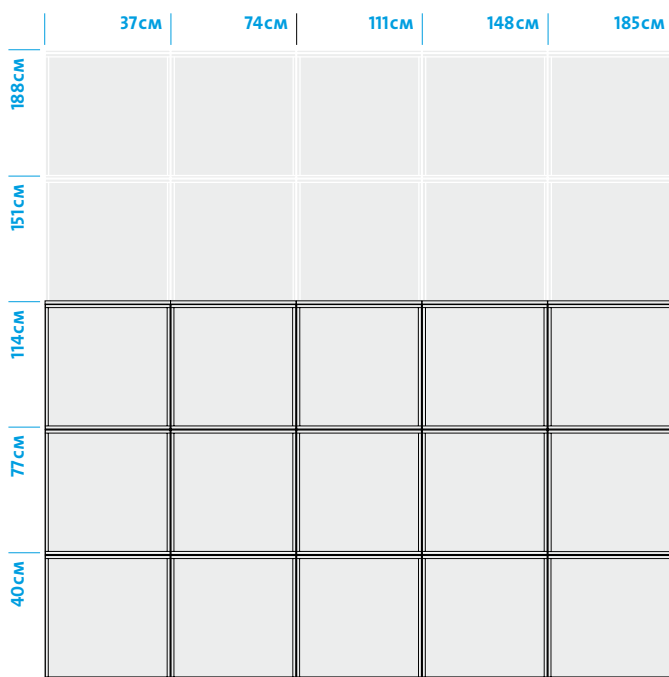

Die abgebildete Verkaufseinheit beinhaltet kostenpflichtige Zusatzmodule. Die Beschreibung bezieht sich auf die Verkaufseinheit ohne Zusatzmodule. Der GUBE Grundkörper kann jederzeit ohne Werkzeug durch die Zusatzmodule erweitert werden.

The shown sales units contain plug-ins at the owners expense. The description refers to the sales unit without plug-ins. The GUBE basic module can be expanded by GUBE plug-ins anytime with tools not required.

Unverbindliche Preisempfehlung in Euro inkl. 19% MwSt (Stand 01.04.2009). Alle angegebenen Maße und Preise ohne Gewähr.

Recommended retail price in Euro incl. 19% VAT (as at 01.04.2009) All specified sales prices and dimensions without liability.

Artikelnummern - Article numbers

MDF natur - <i>MDF nature</i>	Nr. 3x5-n
MDF weiß - <i>MDF white</i>	Nr. 3x5-w
MDF schwarz - <i>MDF black</i>	Nr. 3x5-s

Verkaufspreis Einheit 3x5 - Sales prices unit 3x5

MDF natur - <i>MDF nature</i>	883 Euro
MDF weiß - <i>MDF white</i>	1.058 Euro
MDF schwarz - <i>MDF black</i>	1.233 Euro

Maße - Dimensions

T x B x H - <i>D x W x H</i>	37 cm x 185 cm x 114 cm

Lieferumfang - Scope of delivery

- 15x GUBE Grundkörper - *GUBE basic module*
- 5x GUBE Deckel & Boden - *GUBE cover & bottom*
- 2x GUBE Rings - *GUBE rings*

Passende Zusatzmodule - Suitable plug-ins

- Zusatzmodul Tür - *Plug-in door*
- Zusatzmodul Einlegeboden - *Plug-in shelf*
- Zusatzmodul Lampe - *Plug-in lamp*
- Zusatzmodul Tablar - *Plug-in presentation board*