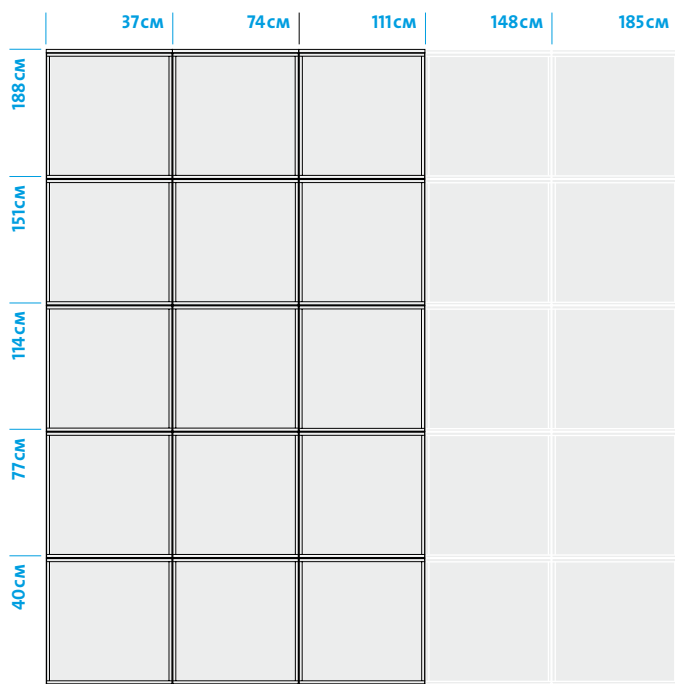

Die abgebildete Verkaufseinheit beinhaltet kostenpflichtige Zusatzmodule. Die Beschreibung bezieht sich auf die Verkaufseinheit ohne Zusatzmodule. Der GUBE Grundkörper kann jederzeit ohne Werkzeug durch die Zusatzmodule erweitert werden.

The shown sales units contain plug-ins at the owners expense. The description refers to the sales unit without plug-ins. The GUBE basic module can be expanded by GUBE plug-ins anytime with tools not required.

Unverbindliche Preisempfehlung in Euro inkl. 19% MwSt (Stand 01.04.2009). Alle angegebenen Maße und Preise ohne Gewähr.

Recommended retail price in Euro incl. 19% VAT (as at 01.04.2009) All specified sales prices and dimensions without liability.

Artikelnummern - Article numbers

MDF natur - MDF <i>nature</i>	Nr. 5x3-n
MDF weiß - MDF <i>white</i>	Nr. 5x3-w
MDF schwarz - MDF <i>black</i>	Nr. 5x3-s

Verkaufspreis Einheit 5x3 - Sales prices unit 5x3

MDF natur - MDF <i>nature</i>	835 Euro
MDF weiß - MDF <i>white</i>	1.000 Euro
MDF schwarz - MDF <i>black</i>	1.165 Euro

Maße - Dimensions

T x B x H - D x W x H	37 cm x 111 cm x 188 cm

Lieferumfang - Scope of delivery

- 15x GUBE Grundkörper - GUBE *basic module*
- 3x GUBE Deckel & Boden - GUBE *cover & bottom*
- 4x GUBE Rings - GUBE *rings*

Passende Zusatzmodule - Suitable plug-ins

- Zusatzmodul Tür - Plug-in *door*
- Zusatzmodul Einlegeboden - Plug-in *shelf*
- Zusatzmodul Lampe - Plug-in *lamp*
- Zusatzmodul Tablar - Plug-in *presentation board*