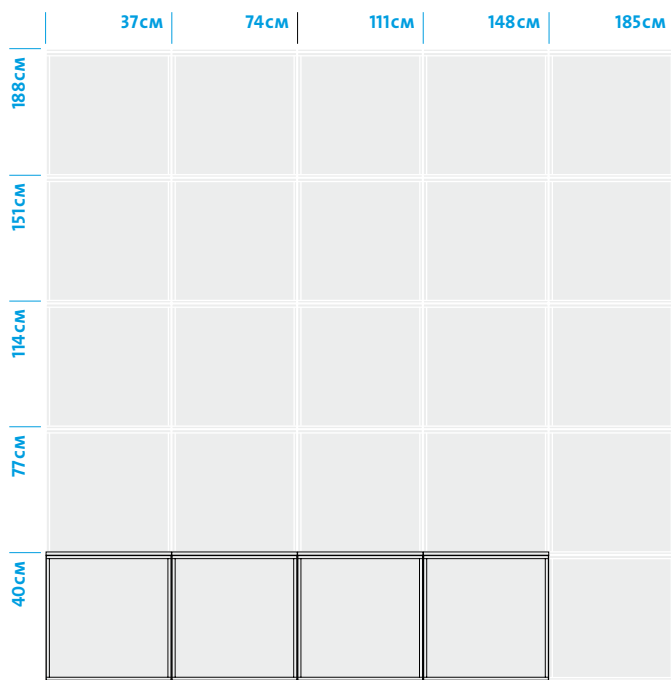

FERNSEHREGAL, SIDEBBOARD ODER COUCHTISCH

TV-STATION, SIDEBBOARD OR COFFEE TABLE

Die abgebildete Verkaufseinheit beinhaltet kostenpflichtige Zusatzmodule. Die Beschreibung bezieht sich auf die Verkaufseinheit ohne Zusatzmodule. Der GUBE Grundkörper kann jederzeit ohne Werkzeug durch die Zusatzmodule erweitert werden.

The shown sales units contain plug-ins at the owners expense. The description refers to the sales unit without plug-ins. The GUBE basic module can be expanded by GUBE plug-ins anytime with tools not required.

Unverbindliche Preisempfehlung in Euro inkl. 19% MwSt (Stand 01.04.2009). Alle angegebenen Maße und Preise ohne Gewähr.

Recommended retail price in Euro incl. 19% VAT (as at 01.04.2009) All specified sales prices and dimensions without liability.

Artikelnummern – Article numbers

MDF natur – MDF nature	Nr. 1x4-n
MDF weiß – MDF white	Nr. 1x4-w
MDF schwarz – MDF black	Nr. 1x4-s

Verkaufspreis Einheit 1x4 – Sales prices unit 1x4

MDF natur – MDF nature	308 Euro
MDF weiß – MDF white	368 Euro
MDF schwarz – MDF black	428 Euro

Maße – Dimensions

T x B x H – D x W x H 37 cm x 148 cm x 40 cm

Lieferumfang – Scope of delivery

- 4x GUBE Grundkörper - GUBE basic module
- 4x GUBE Deckel & Boden - GUBE cover & bottom

Passende Zusatzmodule - Suitable plug-ins

- Zusatzmodul Tür - Plug-in door
- Zusatzmodul Einlegeboden - Plug-in shelf
- Zusatzmodul Lampe - Plug-in lamp