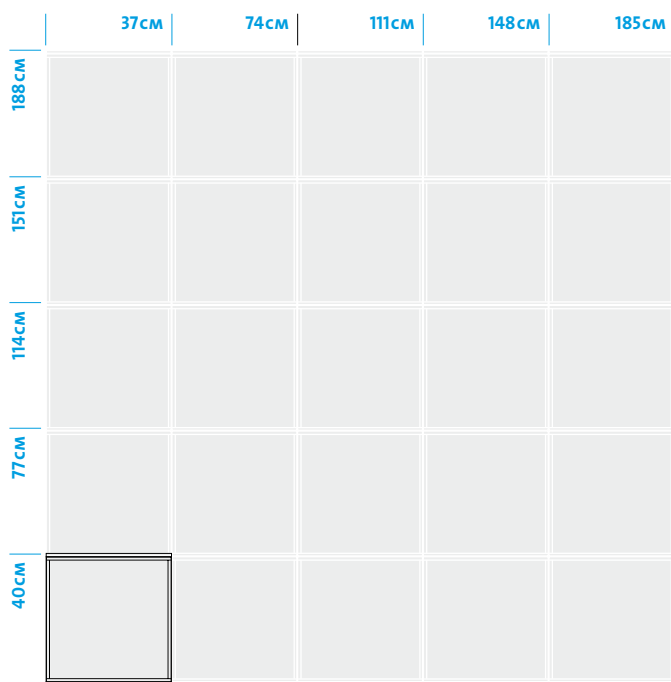

NACHTTISCH, HOCKER ODER BEISTELLTISCH

NIGHTSTAND, STOOL OR SIDE TABLE

Die abgebildete Verkaufseinheit beinhaltet kostenpflichtige Zusatzmodule. Die Beschreibung bezieht sich auf die Verkaufseinheit ohne Zusatzmodule. Der GUBE Grundkörper kann jederzeit ohne Werkzeug durch die Zusatzmodule erweitert werden.

The shown sales units contain plug-ins at the owners expense. The description refers to the sales unit without plug-ins. The GUBE basic module can be expanded by GUBE plug-ins anytime with tools not required.

Unverbindliche Preisempfehlung in Euro inkl. 19% MwSt (Stand 01.04.2009). Alle angegebenen Maße und Preise ohne Gewähr.

Recommended retail price in Euro incl. 19% VAT (as at 01.04.2009) All specified sales prices and dimensions without liability.

Artikelnummern - Article numbers

MDF natur - <i>MDF nature</i>	Nr. 1x1-n
MDF weiß - <i>MDF white</i>	Nr. 1x1-w
MDF schwarz - <i>MDF black</i>	Nr. 1x1-s

Verkaufspreis Einheit 1x1 - Sales prices unit 1x1

MDF natur - <i>MDF nature</i>	77 Euro
MDF weiß - <i>MDF white</i>	92 Euro
MDF schwarz - <i>MDF black</i>	107 Euro

Maße – Dimensions

T x B x H - <i>D x W x H</i>	37 cm x 37 cm x 40 cm

Lieferumfang - Scope of delivery

- 1x GUBE Grundkörper - *GUBE basic module*
- 1x GUBE Deckel & Boden - *GUBE cover & bottom*

Passende Zusatzmodule - Suitable plug-ins

- Zusatzmodul Tür - *Plug-in door*
- Zusatzmodul Einlegeboden - *Plug-in shelf*
- Zusatzmodul Lampe - *Plug-in lamp*
- Lenkrollen - *caster*