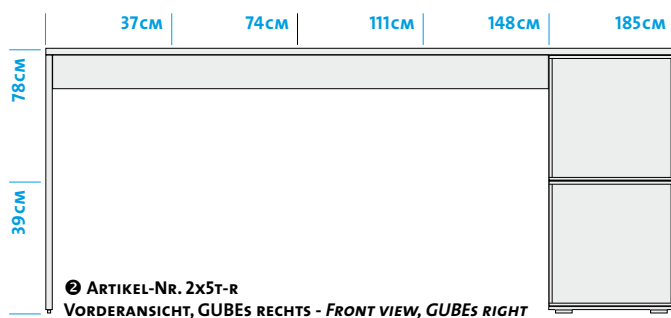

Unverbindliche Preisempfehlung in Euro inkl. 19% MwSt (Stand 01.04.2009). Alle angegebenen Maße und Preise ohne Gewähr.

The shown sales units contain plug-ins at the owners expense. The description refers to the sales unit without plug-ins. The GUBE basic module can be expanded by GUBE plug-ins anytime with tools not required.

Recommended retail price in Euro incl. 19% VAT (as at 01.04.2009) All specified sales prices and dimensions without liability.

Artikelnummern - Article numbers

MDF natur - MDF <i>nature</i> ①	Nr. 2x5t-l-n
MDF weiß - MDF <i>white</i> ①	Nr. 2x5t-l-w
MDF schwarz - MDF <i>black</i> ①	Nr. 2x5t-l-s
MDF natur - MDF <i>nature</i> ②	Nr. 2x5t-r-n
MDF weiß - MDF <i>white</i> ②	Nr. 2x5t-r-w
MDF schwarz - MDF <i>black</i> ②	Nr. 252t-r-s

Maße - Dimensions

T x B x H - D x W x H   74 cm x 185 cm x 78 cm

Verkaufspreis Einheit Tisch - Sales prices unit table

MDF natur - MDF <i>nature</i> ①	1.018 Euro
MDF weiß - MDF <i>white</i> ①	1.118 Euro
MDF schwarz - MDF <i>black</i> ①	1.218 Euro
MDF natur - MDF <i>nature</i> ②	1.018 Euro
MDF weiß - MDF <i>white</i> ②	1.118 Euro
MDF schwarz - MDF <i>black</i> ②	1.218 Euro

Lieferumfang - Scope of delivery

- 4x GUBE Grundkörper - GUBE basic module
- 4x GUBE Boden - GUBE bottom
- 2x GUBE Rings - GUBE rings
- 1x GUBE Tischplatte weiß - GUBE table top white

Passende Zusatzmodule - Suitable plug-ins

- Zusatzmodul Tür - Plug-in door
- Zusatzmodul Einlegeboden - Plug-in shelf